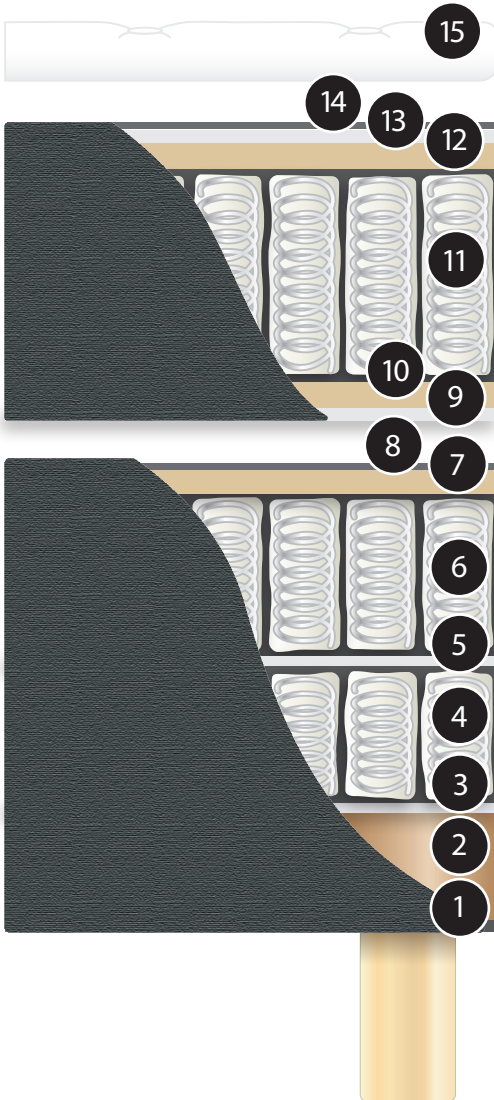

EXCLUSIVE KONTINENTAL

15. Bäddmadrass

14. Bolster 40000 Martindale

13. Smartfibervadd

12. Softfoam 3 cm

11. Pocket 18 cm

10. Softfoam 3 cm

9. Smartfibervadd

8. Bolster 40000 Martindale

7. Softfoam 3 cm

6. Pocket 13 cm

5. Filtmatta

4. Pocket 9 cm

3. Filtmatta

2. Träram 100% Furu

1. Underspänning