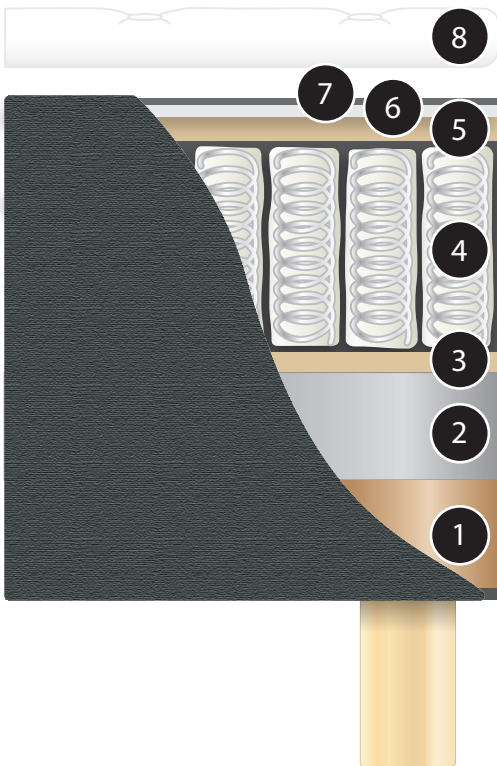

EXCLUSIVE STÄLLBAR

8. Bäddmadrass

7. Bolster 40000 Martindale

6. Smartfibervadd

5. Softfoam 3 cm

4. Pocket 18 cm

3. Softfoam 2 cm

2. Motor Okin med sladdlös
fjärrkontroll

1. Träram