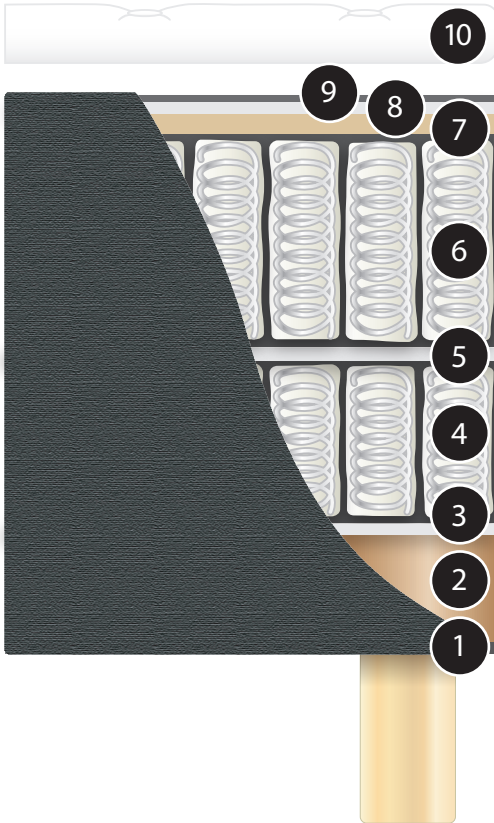

## EXCLUSIVE RAM

10. Bäddmadrass

9. Bolster 40000 Martindale

8. Smartfibervadd

7. Softfoam 3 cm

6. Pocket 18 cm

5. Filtmatta

4. Pocket 9 cm

3. Filtmatta

2. Träram 100% Furu

1. Underspänning